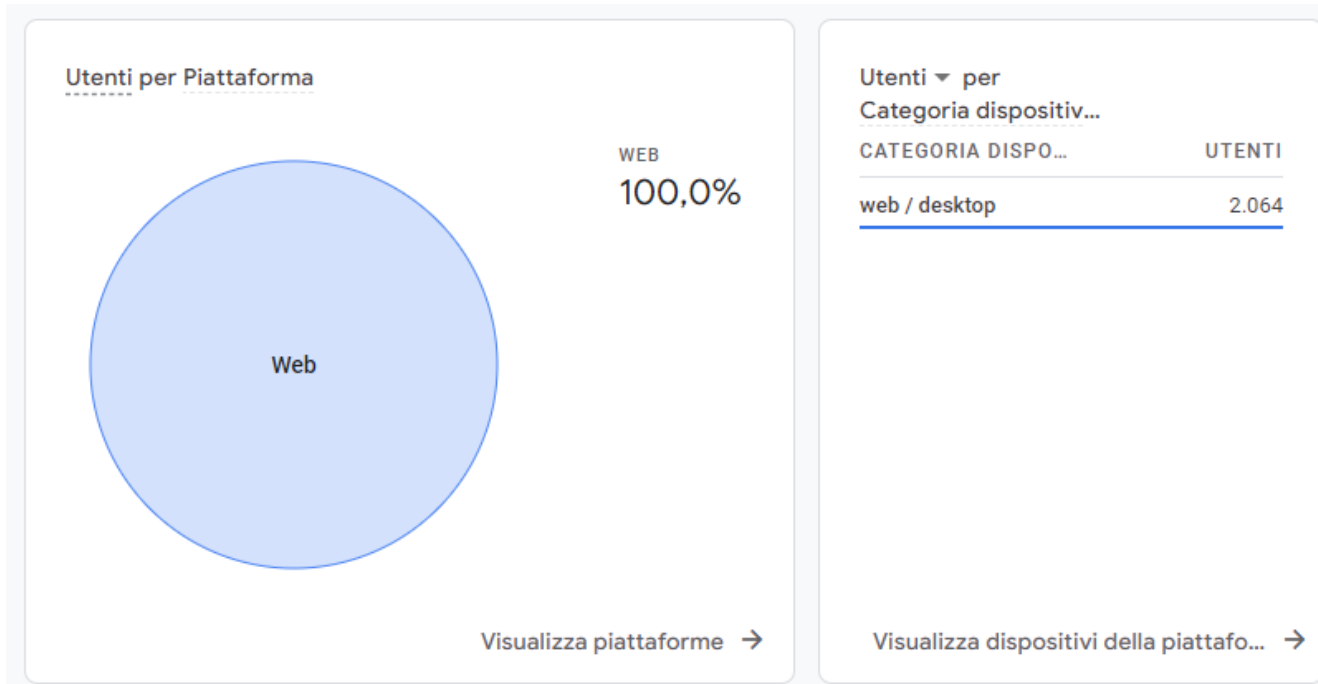

03. PANORAMICA DATI DEMOGRAFICI

Questo rapporto fornisce una rapida **panoramica di tutte le principali variabili relative alle variabili demografiche dei visitatori del tuo sito.**

SPIEGAZIONE DEGLI INDICATORI

SPIEGAZIONE DEGLI INDICATORI

- A) Utenti: indica la piattaforma su cui è stato consultato il tuo sito web.
- B) Utenti: indica la piattaforma e il dispositivo su cui è stato consultato il tuo sito web.