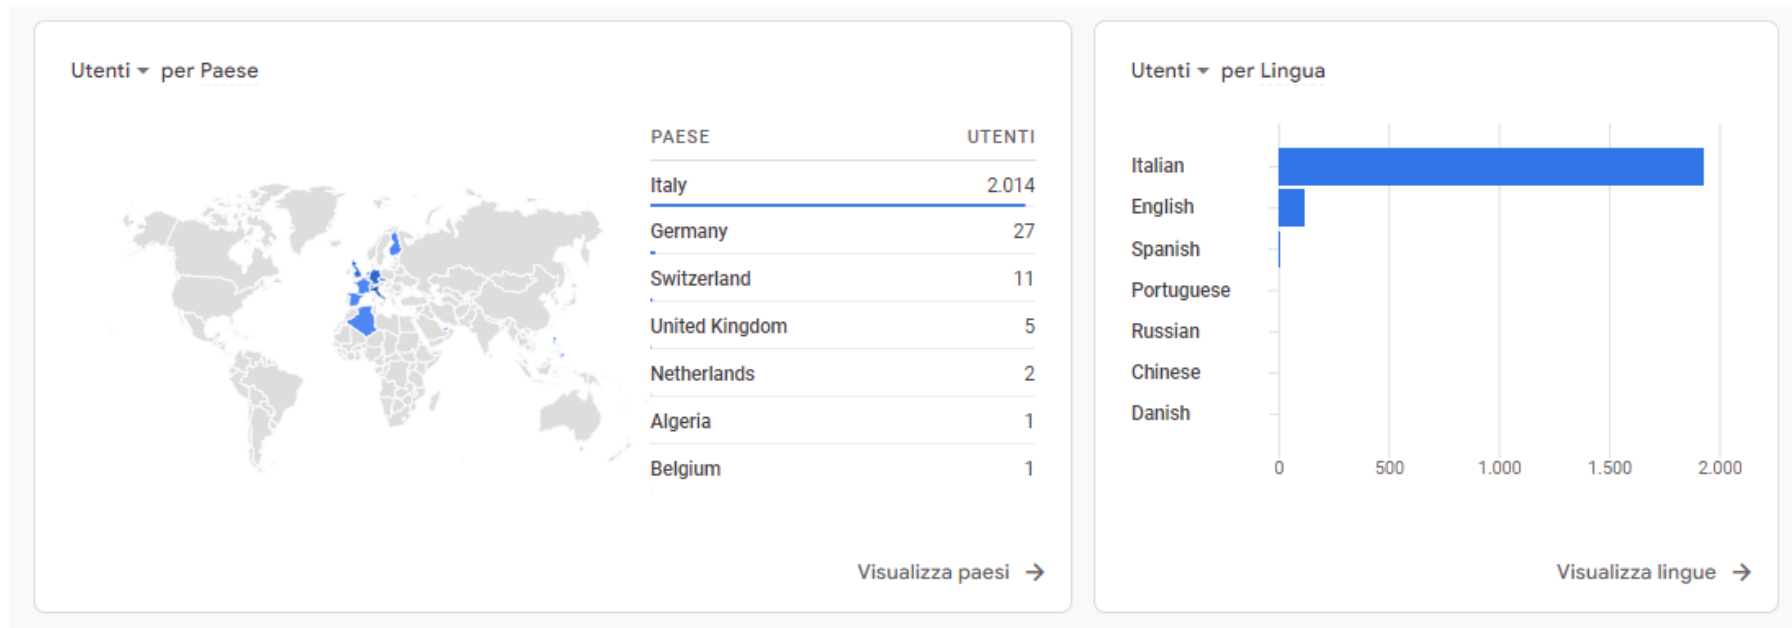

03. PANORAMICA DATI DEMOGRAFICI

Questo rapporto fornisce una rapida **panoramica di tutte le principali variabili relative alle variabili demografiche dei visitatori del tuo sito.**

SPIEGAZIONE DEGLI INDICATORI

- A) Utenti: indica le specifiche relative alla localizzazione degli utenti che visitano il tuo sito.
- B) Utenti: indica le specifiche relative alla lingua degli utenti che visitano il tuo sito.