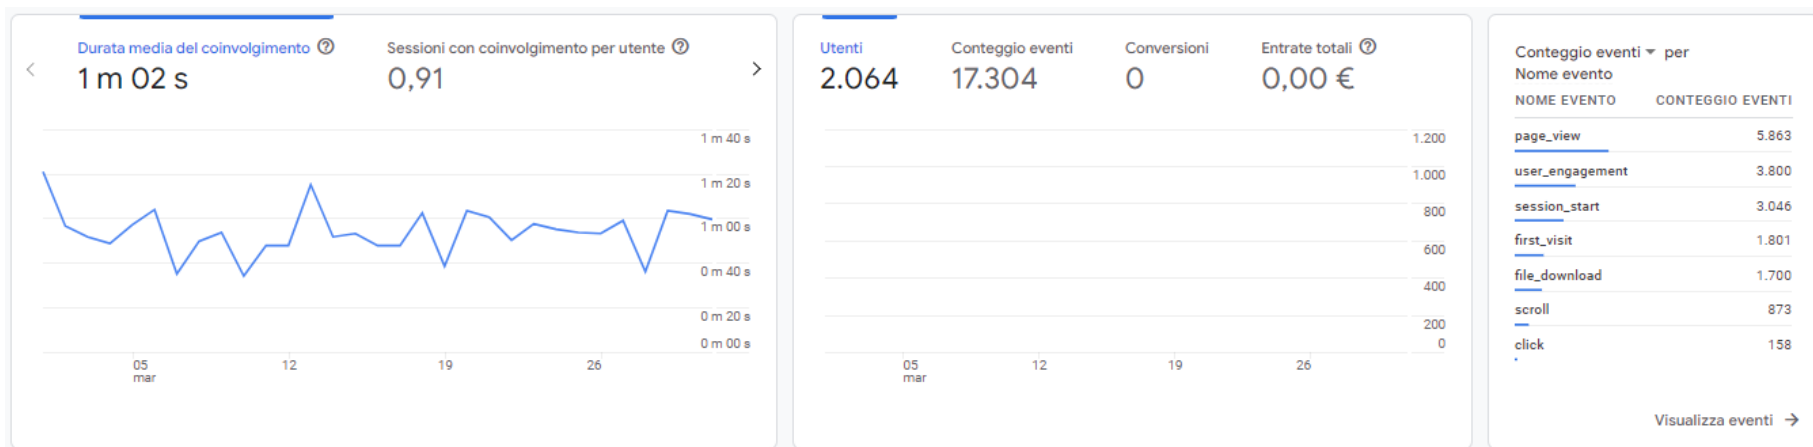

SERVIZIO

WEB ANALYTICS

Piscina di Saronno

00. INDICE

1. Panoramica dell'acquisizione
2. Panoramica Coinvolgimento
3. Panoramica Dati Demografici
4. Newsletter
5. Contatti

01. PANORAMICA DELL'ACQUISIZIONE

Questo rapporto fornisce una rapida **panoramica di come gli utenti arrivano sul tuo sito web.**

SPIEGAZIONE DEGLI INDICATORI

Indica il numero di viste al tuo sito. Comprende anche i visitatori che ritornano più volte nel sito.

01. PANORAMICA DELL'ACQUISIZIONE

Questo rapporto fornisce una rapida **panoramica di come gli utenti arrivano sul tuo sito web.**

SPIEGAZIONE DEGLI INDICATORI

Indica il numero di visite originate da utenti, da altri siti, tramite motori di ricerca e tramite i social network.

02. PANORAMICA COINVOLGIMENTO

Questo rapporto fornisce una rapida **panoramica di tutte le principali variabili relative alle variabili demografiche dei visitatori del tuo sito.**

SPIEGAZIONE DEGLI INDICATORI

- A) Durata sessione media: indica la durata media di una visita al tuo sito.
- B) Utenti: indica il numero di visitatori che hanno visualizzato il sito.
- C) Eventi: Il numero di volte in cui gli utenti hanno attivato un evento.