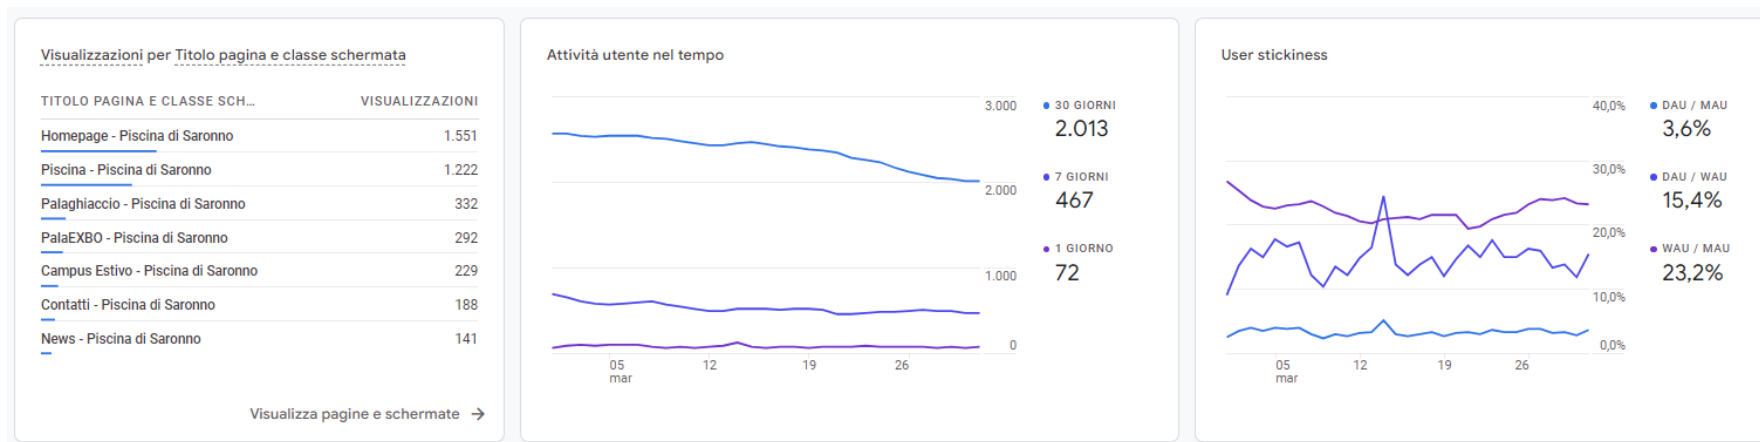

02. PANORAMICA COINVOLGIMENTO

Questo rapporto fornisce una rapida **panoramica di tutte le principali variabili relative alle variabili demografiche dei visitatori del tuo sito.**

SPIEGAZIONE DEGLI INDICATORI

- A) Visualizzazioni di pagina: indica il numero totale di pagine visualizzate comprende singole pagine visualizzate più volte.
- B) Utenti: indica il numero di viste al tuo sito in determinati archi di tempo.
- C) Coinvolgimento Utente: indica il coinvolgimento degli utenti attivi in un arco di tempo più ristretto con il loro coinvolgimento in un arco di tempo più ampio.