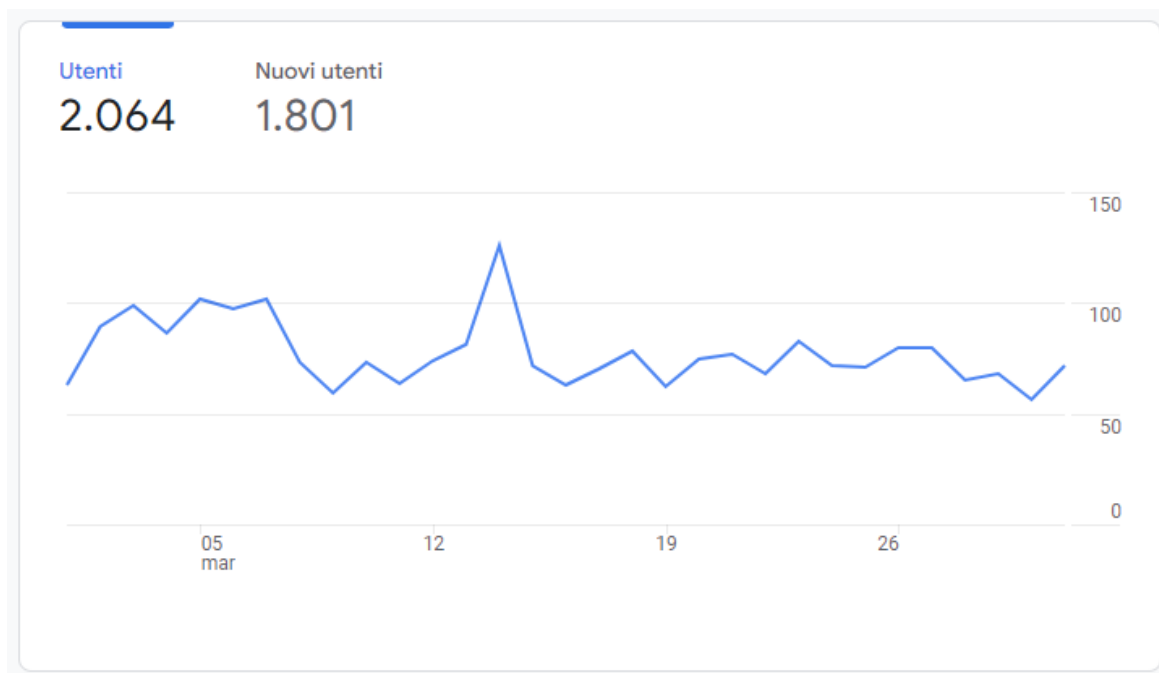

SERVIZIO

WEB ANALYTICS

Piscina di Saronno

00. INDICE

1. Panoramica dell'acquisizione
2. Panoramica Coinvolgimento
3. Panoramica Dati Demografici
4. Newsletter
5. Contatti

01. PANORAMICA DELL'ACQUISIZIONE

Questo rapporto fornisce una rapida **panoramica di come gli utenti arrivano sul tuo sito web.**

SPIEGAZIONE DEGLI INDICATORI

Indica il numero di viste al tuo sito. Comprende anche i visitatori che ritornano più volte nel sito.

01. PANORAMICA DELL'ACQUISIZIONE

Questo rapporto fornisce una rapida **panoramica di come gli utenti arrivano sul tuo sito web.**

SPIEGAZIONE DEGLI INDICATORI

Indica il numero di visite originate da utenti, da altri siti, tramite motori di ricerca e tramite i social network.

02. PANORAMICA COINVOLGIMENTO

Questo rapporto fornisce una rapida **panoramica di tutte le principali variabili relative alle variabili demografiche dei visitatori del tuo sito.**

- A) Visualizzazioni di pagina: indica il numero totale di pagine visualizzate comprende singole pagine visualizzate più volte.
- B) Utenti: indica il numero di viste al tuo sito in determinati archi di tempo.
- C) Coinvolgimento Utente: indica il coinvolgimento degli utenti attivi in un arco di tempo più ristretto con il loro coinvolgimento in un arco di tempo più ampio.