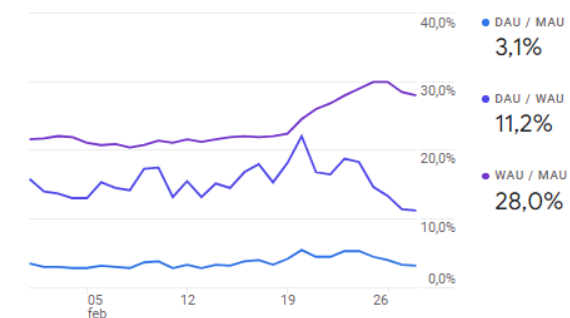

[Visualizza acquisizione utenti →](#)

SPIEGAZIONE DEGLI INDICATORI

Indica il numero di visite originate da utenti, da altri siti, tramite motori di ricerca e tramite i social network.

02. PANORAMICA COINVOLGIMENTO

Questo rapporto fornisce una rapida **panoramica di tutte le principali variabili relative alle variabili demografiche dei visitatori del tuo sito.**

SPIEGAZIONE DEGLI INDICATORI

- A) Durata sessione media: indica la durata media di una visita al tuo sito.
- B) Utenti: indica il numero di visitatori che hanno visualizzato il sito.
- C) Eventi: Il numero di volte in cui gli utenti hanno attivato un evento.

02. PANORAMICA COINVOLGIMENTO

Questo rapporto fornisce una rapida **panoramica di tutte le principali variabili relative alle variabili demografiche dei visitatori del tuo sito.**

Visualizzazioni per Titolo pagina e classe schermata

Visualizza pagine e schermate →

Attività utente nel tempo

User stickiness

SPIEGAZIONE DEGLI INDICATORI

- A) Visualizzazioni di pagina: indica il numero totale di pagine visualizzate comprende singole pagine visualizzate più volte.
- B) Utenti: indica il numero di viste al tuo sito in determinati archi di tempo.
- C) Coinvolgimento Utente: indica il coinvolgimento degli utenti attivi in un arco di tempo più ristretto con il loro coinvolgimento in un arco di tempo più ampio.