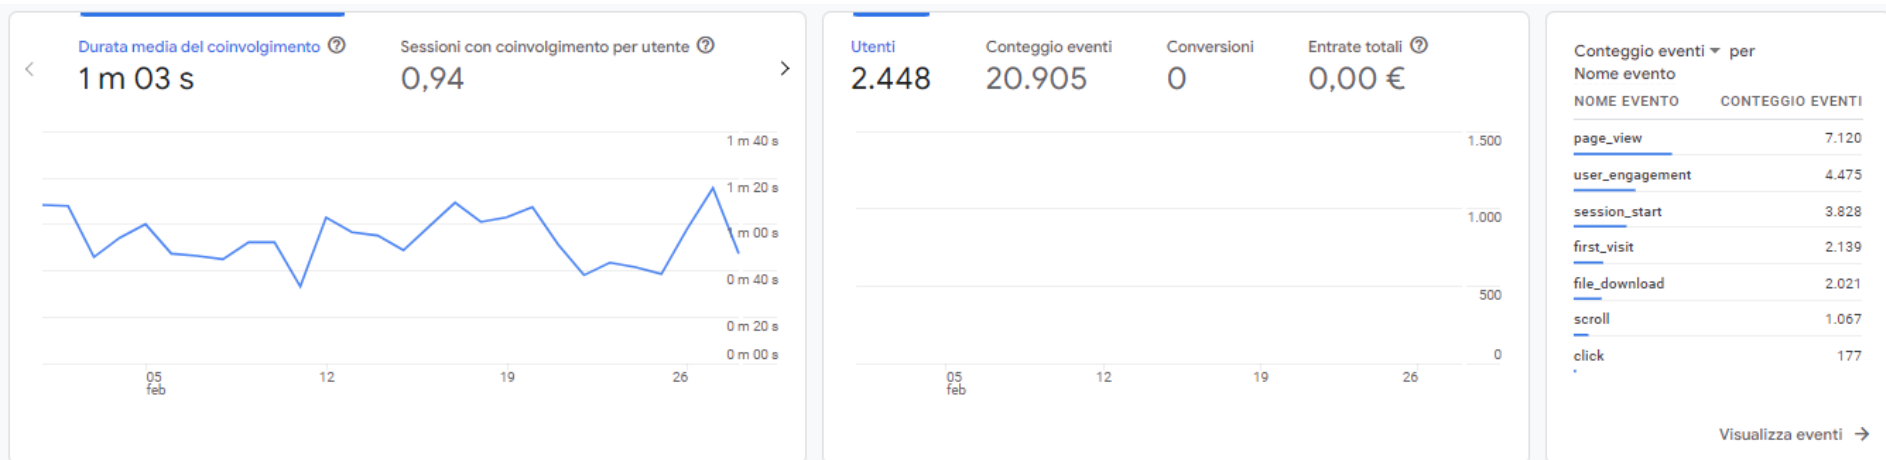

GRUPPO DI CANALI PRE...	SESSIONI
Direct	2.716
Organic Search	1.041
Referral	78
Unassigned	7
Organic Social	2

[Visualizza acquisizione traffico →](#)

Nuovi utenti per
Gruppo di canali predefinito del primo ut... ▼

[Visualizza acquisizione utenti →](#)

SPIEGAZIONE DEGLI INDICATORI

Indica il numero di visite originate da utenti, da altri siti, tramite motori di ricerca e tramite i social network.

02. PANORAMICA COINVOLGIMENTO

Questo rapporto fornisce una rapida **panoramica di tutte le principali variabili relative alle variabili demografiche dei visitatori del tuo sito.**

SPIEGAZIONE DEGLI INDICATORI

- A) Durata sessione media: indica la durata media di una visita al tuo sito.
- B) Utenti: indica il numero di visitatori che hanno visualizzato il sito.
- C) Eventi: Il numero di volte in cui gli utenti hanno attivato un evento.