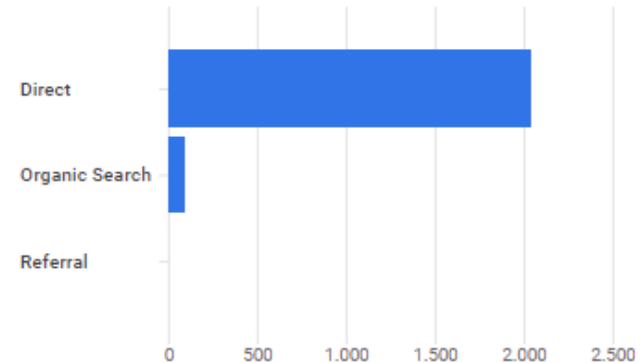

SPIEGAZIONE DEGLI INDICATORI

Indica il numero di viste al tuo sito. Comprende anche i visitatori che ritornano più volte nel sito.

01. PANORAMICA DELL'ACQUISIZIONE

Questo rapporto fornisce una rapida **panoramica di come gli utenti arrivano sul tuo sito web.**

Nuovi utenti per
Gruppo di canali predefinito ... ▼

GRUPPO DI CANALI PRE...	NUOVI UTENTI
Direct	2.043
Organic Search	89
Referral	7

[Visualizza acquisizione utenti →](#)

Sessioni ▼ per
Gruppo di canali predefinito ... ▼

GRUPPO DI CANALI PRE...	SESSIONI
Direct	2.716
Organic Search	1.041
Referral	78
Unassigned	7
Organic Social	2

[Visualizza acquisizione traffico →](#)

Nuovi utenti per
Gruppo di canali predefinito del primo ut... ▼

[Visualizza acquisizione utenti →](#)

SPIEGAZIONE DEGLI INDICATORI

Indica il numero di visite originate da utenti, da altri siti, tramite motori di ricerca e tramite i social network.

02. PANORAMICA COINVOLGIMENTO