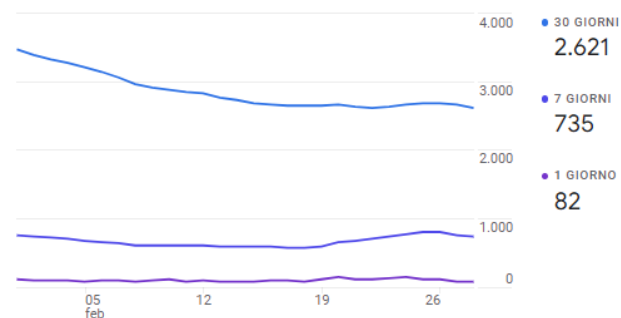

[Visualizza acquisizione utenti →](#)

SPIEGAZIONE DEGLI INDICATORI

Indica il numero di visite originate da utenti, da altri siti, tramite motori di ricerca e tramite i social network.

02. PANORAMICA COINVOLGIMENTO

Questo rapporto fornisce una rapida **panoramica di tutte le principali variabili relative alle variabili demografiche dei visitatori del tuo sito.**

SPIEGAZIONE DEGLI INDICATORI

- A) Durata sessione media: indica la durata media di una visita al tuo sito.
- B) Utenti: indica il numero di visitatori che hanno visualizzato il sito.
- C) Eventi: Il numero di volte in cui gli utenti hanno attivato un evento.

02. PANORAMICA COINVOLGIMENTO

Questo rapporto fornisce una rapida **panoramica di tutte le principali variabili relative alle variabili demografiche dei visitatori del tuo sito.**

Visualizzazioni per Titolo pagina e classe schermata

Visualizza pagine e schermate →

Attività utente nel tempo

User stickiness

SPIEGAZIONE DEGLI INDICATORI

- A) Visualizzazioni di pagina: indica il numero totale di pagine visualizzate comprende singole pagine visualizzate più volte.
- B) Utenti: indica il numero di viste al tuo sito in determinati archi di tempo.
- C) Coinvolgimento Utente: indica il coinvolgimento degli utenti attivi in un arco di tempo più ristretto con il loro coinvolgimento in un arco di tempo più ampio.