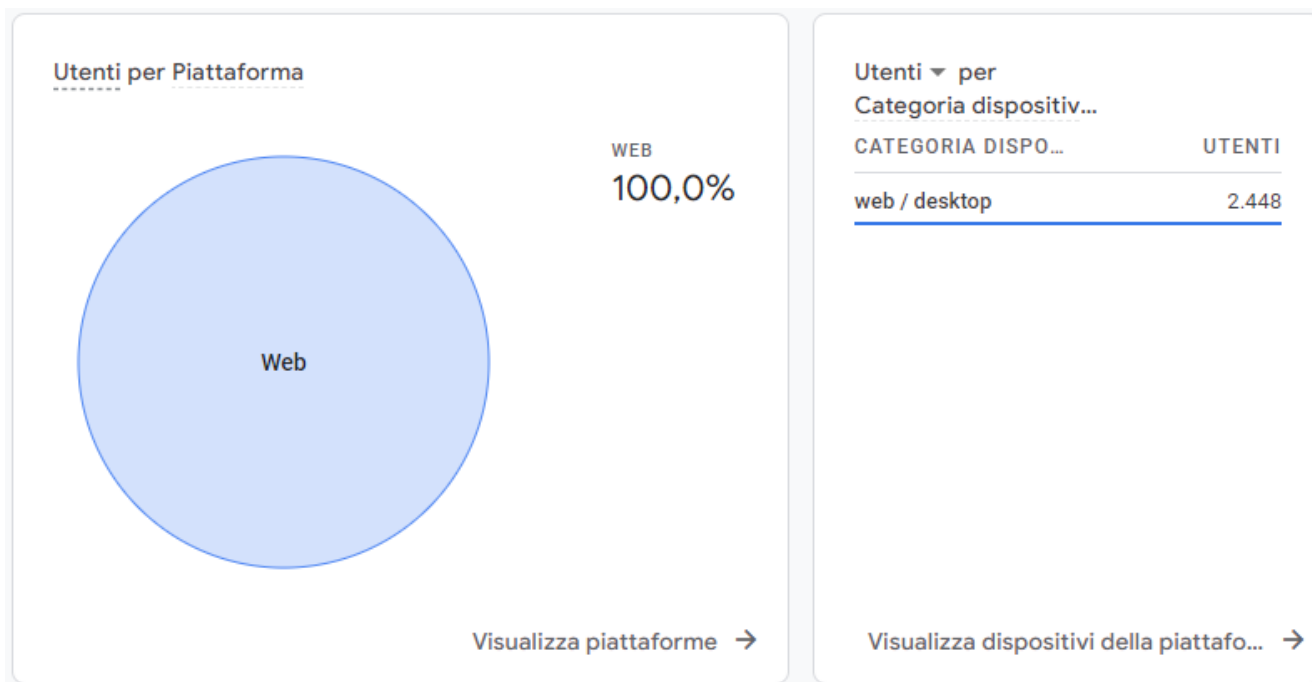

Visualizza pagine e schermate →

Attività utente nel tempo

User stickiness

SPIEGAZIONE DEGLI INDICATORI

- A) Visualizzazioni di pagina: indica il numero totale di pagine visualizzate comprende singole pagine visualizzate più volte.
- B) Utenti: indica il numero di viste al tuo sito in determinati archi di tempo.
- C) Coinvolgimento Utente: indica il coinvolgimento degli utenti attivi in un arco di tempo più ristretto con il loro coinvolgimento in un arco di tempo più ampio.

03. PANORAMICA DATI DEMOGRAFICI

Questo rapporto fornisce una rapida **panoramica di tutte le principali variabili relative alle variabili demografiche dei visitatori del tuo sito.**

Utenti ▾ per Paese

PAESE	UTENTI
Italy	2.407
Switzerland	18
United Kingdom	4
Germany	3
Spain	3
Belgium	2
Egypt	2

Visualizza paesi →

Utenti ▾ per Lingua

Visualizza lingue →

SPIEGAZIONE DEGLI INDICATORI

- A) Utenti: indica le specifiche relative alla localizzazione degli utenti che visitano il tuo sito.
- B) Utenti: indica le specifiche relative alla lingua degli utenti che visitano il tuo sito.

03. PANORAMICA DATI DEMOGRAFICI

Questo rapporto fornisce una rapida **panoramica di tutte le principali variabili relative alle variabili demografiche dei visitatori del tuo sito.**

SPIEGAZIONE DEGLI INDICATORI