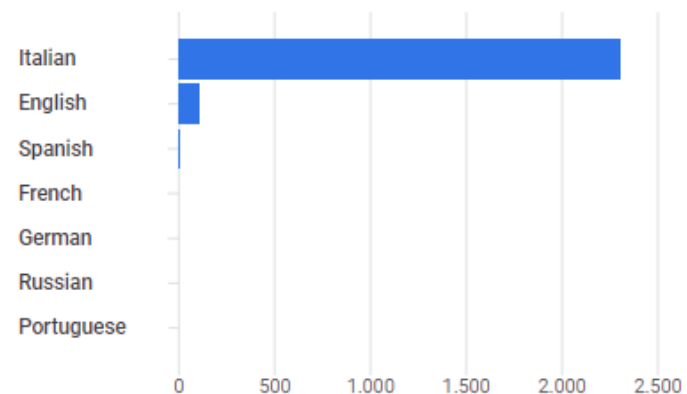

Visualizza pagine e schermate →

Attività utente nel tempo

User stickiness

SPIEGAZIONE DEGLI INDICATORI

- A) Visualizzazioni di pagina: indica il numero totale di pagine visualizzate comprende singole pagine visualizzate più volte.
- B) Utenti: indica il numero di viste al tuo sito in determinati archi di tempo.
- C) Coinvolgimento Utente: indica il coinvolgimento degli utenti attivi in un arco di tempo più ristretto con il loro coinvolgimento in un arco di tempo più ampio.

03. PANORAMICA DATI DEMOGRAFICI

Questo rapporto fornisce una rapida **panoramica di tutte le principali variabili relative alle variabili demografiche dei visitatori del tuo sito.**

Utenti ▾ per Paese

PAESE	UTENTI
Italy	2.407
Switzerland	18
United Kingdom	4
Germany	3
Spain	3
Belgium	2
Egypt	2

Visualizza paesi →

Utenti ▾ per Lingua

Visualizza lingue →

SPIEGAZIONE DEGLI INDICATORI

- A) Utenti: indica le specifiche relative alla localizzazione degli utenti che visitano il tuo sito.
- B) Utenti: indica le specifiche relative alla lingua degli utenti che visitano il tuo sito.