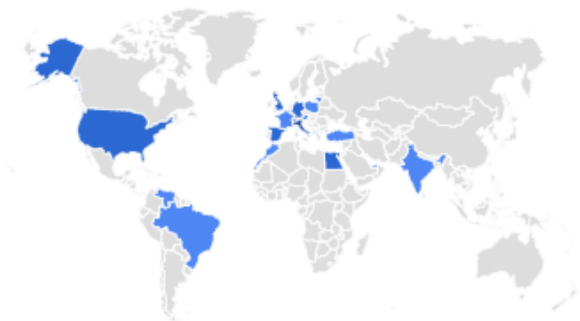

Visualizza pagine e schermate →

Attività utente nel tempo

User stickiness

SPIEGAZIONE DEGLI INDICATORI

- A) Visualizzazioni di pagina: indica il numero totale di pagine visualizzate comprende singole pagine visualizzate più volte.
- B) Utenti: indica il numero di viste al tuo sito in determinati archi di tempo.
- C) Coinvolgimento Utente: indica il coinvolgimento degli utenti attivi in un arco di tempo più ristretto con il loro coinvolgimento in un arco di tempo più ampio.

03. PANORAMICA DATI DEMOGRAFICI

Questo rapporto fornisce una rapida **panoramica di tutte le principali variabili relative alle variabili demografiche dei visitatori del tuo sito.**

Utenti ▾ per Paese

PAESE	UTENTI
Italy	2.407
Switzerland	18
United Kingdom	4
Germany	3
Spain	3
Belgium	2
Egypt	2