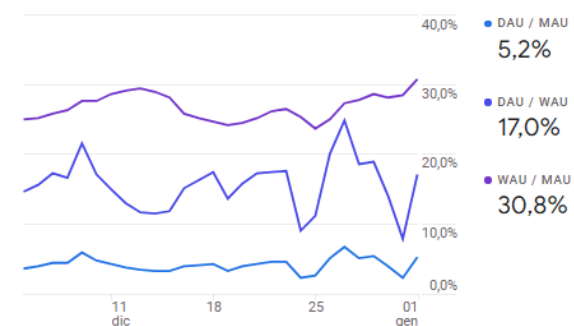

User stickiness