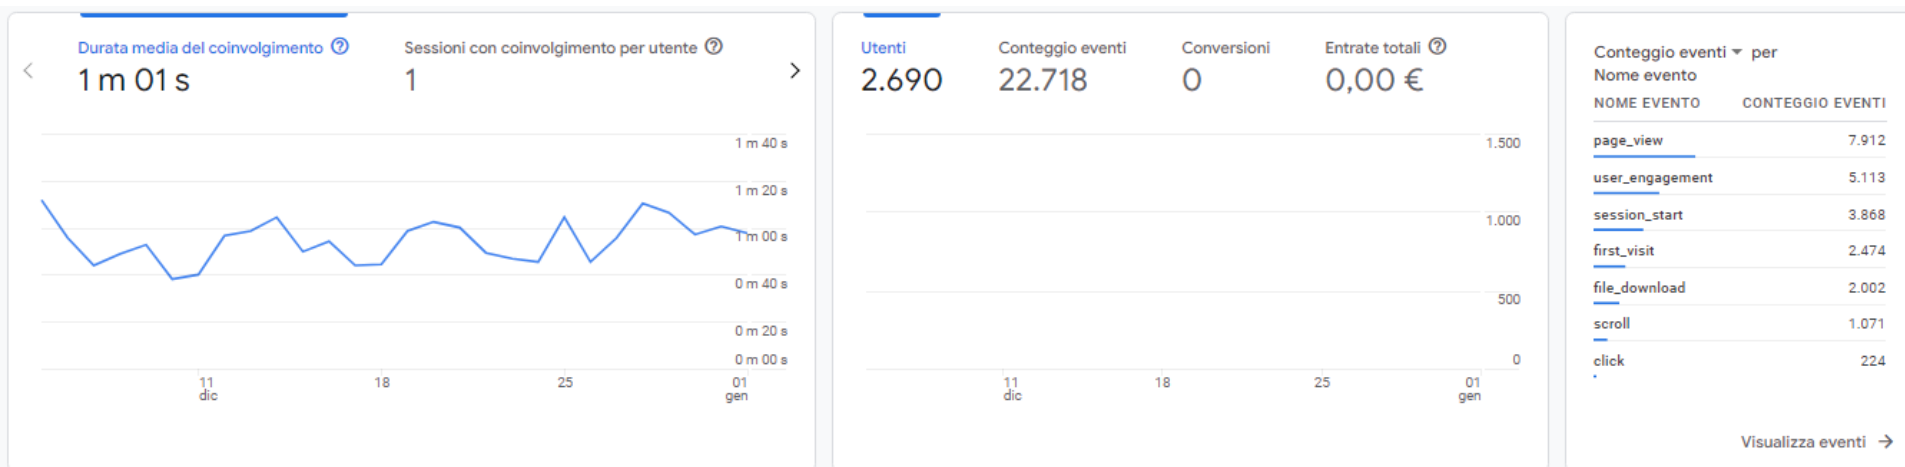

02. PANORAMICA COINVOLGIMENTO

Questo rapporto fornisce una rapida **panoramica di tutte le principali variabili relative alle variabili demografiche dei visitatori del tuo sito.**

SPIEGAZIONE DEGLI INDICATORI

- A) Durata sessione media: indica la durata media di una visita al tuo sito.
- B) Utenti: indica il numero di visitatori che hanno visualizzato il sito.
- C) Eventi: Il numero di volte in cui gli utenti hanno attivato un evento.