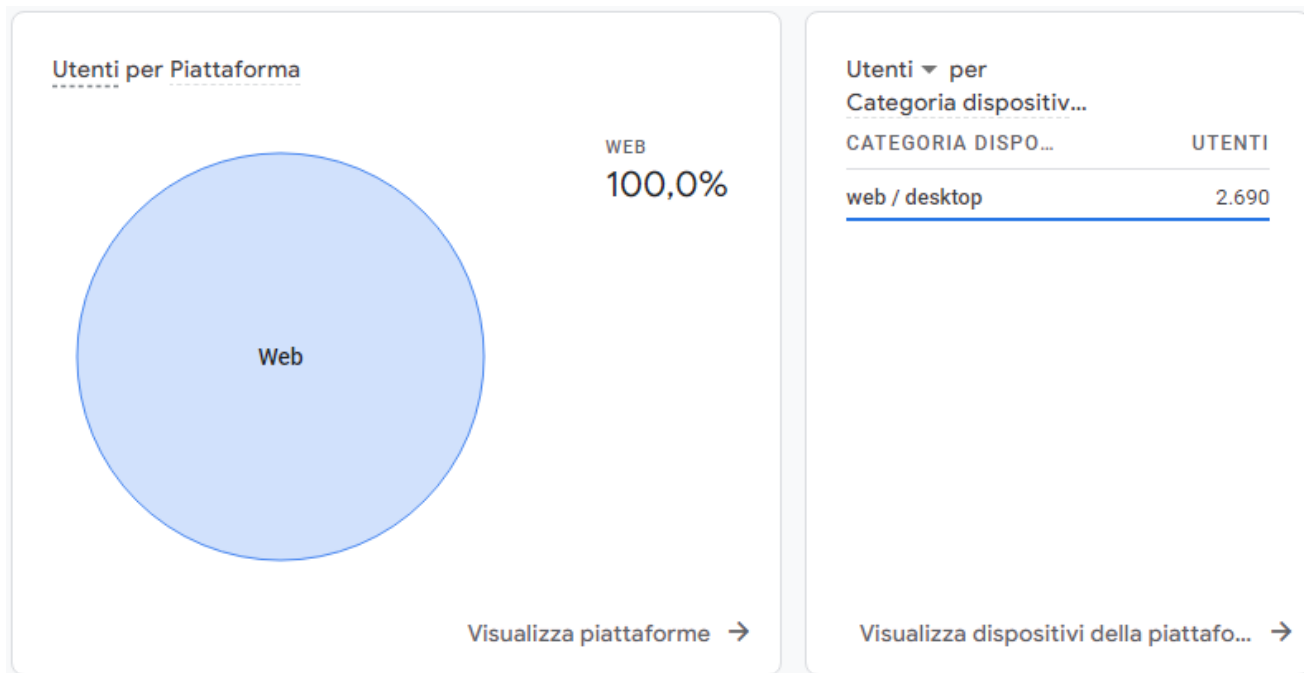

03. PANORAMICA DATI DEMOGRAFICI

Questo rapporto fornisce una rapida **panoramica di tutte le principali variabili relative alle variabili demografiche dei visitatori del tuo sito.**

SPIEGAZIONE DEGLI INDICATORI

SPIEGAZIONE DEGLI INDICATORI

- A) Utenti: indica la piattaforma su cui è stato consultato il tuo sito web.
- B) Utenti: indica la piattaforma e il dispositivo su cui è stato consultato il tuo sito web.