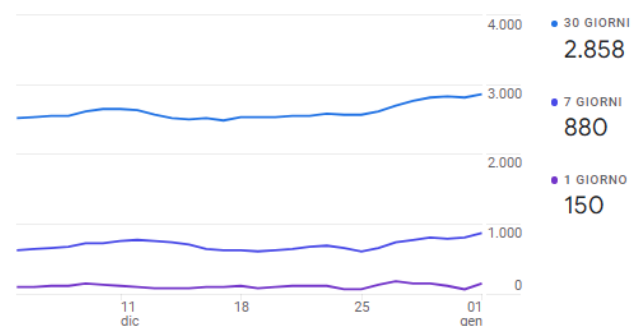

### SPIEGAZIONE DEGLI INDICATORI

- A) Durata sessione media: indica la durata media di una visita al tuo sito.
- B) Utenti: indica il numero di visitatori che hanno visualizzato il sito.
- C) Eventi: Il numero di volte in cui gli utenti hanno attivato un evento.

## 02. PANORAMICA COINVOLGIMENTO

Questo rapporto fornisce una rapida **panoramica di tutte le principali variabili relative alle variabili demografiche dei visitatori del tuo sito.**

### Visualizzazioni per Titolo pagina e classe schermata

TITOLO PAGINA E CLASSE SCH...	VISUALIZZAZIONI
<a href="#">Palaghiaccio - Piscina di Saronno</a>	2.613
<a href="#">Homepage - Piscina di Saronno</a>	1.323
<a href="#">Piscina - Piscina di Saronno</a>	873
<a href="#">PalaEXBO - Piscina di Saronno</a>	585
<a href="#">Contatti - Piscina di Saronno</a>	236
<a href="#">News - Piscina di Saronno</a>	215
<a href="#">Pattinaggio libero ...Piscina di Saronno</a>	205

### Attività utente nel tempo