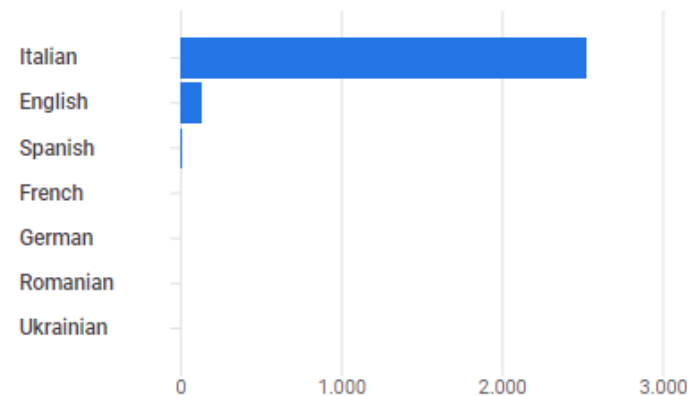

### SPIEGAZIONE DEGLI INDICATORI

- A) Visualizzazioni di pagina: indica il numero totale di pagine visualizzate comprende singole pagine visualizzate più volte.
- B) Utenti: indica il numero di viste al tuo sito in determinati archi di tempo.
- C) Coinvolgimento Utente: indica il coinvolgimento degli utenti attivi in un arco di tempo più ristretto con il loro coinvolgimento in un arco di tempo più ampio.

## 02. PANORAMICA COINVOLGIMENTO

Questo rapporto fornisce una rapida **panoramica di tutte le principali variabili relative alle variabili demografiche dei visitatori del tuo sito.**

Utenti ▾ per Paese

PAESE	UTENTI
Italy	2.657
Switzerland	11
Germany	6
Spain	5
United States	4
France	3
Austria	2

Visualizza paesi →

Utenti ▾ per Lingua

Visualizza lingue →