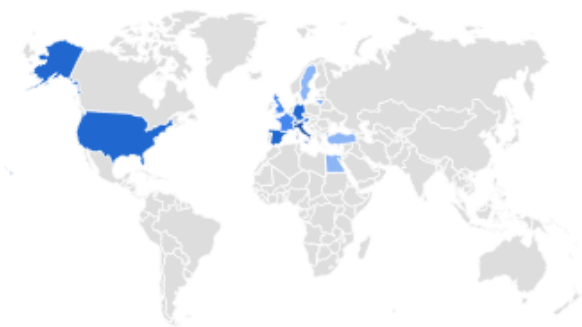

### SPIEGAZIONE DEGLI INDICATORI

- A) Visualizzazioni di pagina: indica il numero totale di pagine visualizzate comprende singole pagine visualizzate più volte.
- B) Utenti: indica il numero di viste al tuo sito in determinati archi di tempo.
- C) Coinvolgimento Utente: indica il coinvolgimento degli utenti attivi in un arco di tempo più ristretto con il loro coinvolgimento in un arco di tempo più ampio.

## 02. PANORAMICA COINVOLGIMENTO

Questo rapporto fornisce una rapida **panoramica di tutte le principali variabili relative alle variabili demografiche dei visitatori del tuo sito.**

Utenti ▾ per Paese

PAESE	UTENTI
Italy	2.657
Switzerland	11
Germany	6
Spain	5
United States	4
France	3
Austria	2

Visualizza paesi →

Utenti ▾ per Lingua

Visualizza lingue →