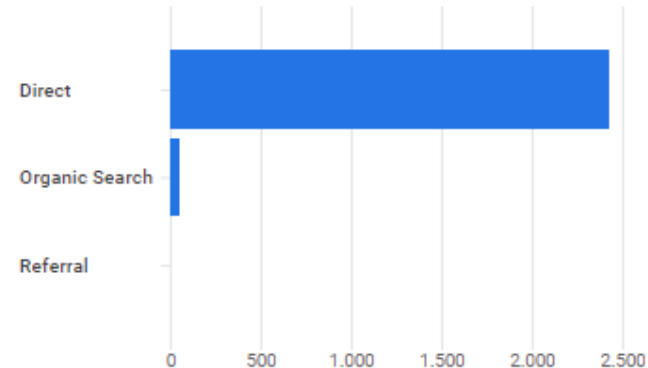

01. PANORAMICA DELL'ACQUISIZIONE

Questo rapporto fornisce una rapida **panoramica di come gli utenti arrivano sul tuo sito web.**

Nuovi utenti per
Gruppo di canali predefinito ... ▼

GRUPPO DI CANALI PRE...	NUOVI UTENTI
Direct	2.425
Organic Search	47
Referral	2

[Visualizza acquisizione utenti →](#)

Sessioni ▼ per
Gruppo di canali predefinito ... ▼

GRUPPO DI CANALI PRE...	SESSIONI
Direct	3.040
Organic Search	820
Referral	19
Organic Social	1
Unassigned	1

[Visualizza acquisizione traffico →](#)

Nuovi utenti per
Gruppo di canali predefinito del primo ut... ▼

[Visualizza acquisizione utenti →](#)

SPIEGAZIONE DEGLI INDICATORI

Indica il numero di visite originate da utenti, da altri siti, tramite motori di ricerca e tramite i social network.