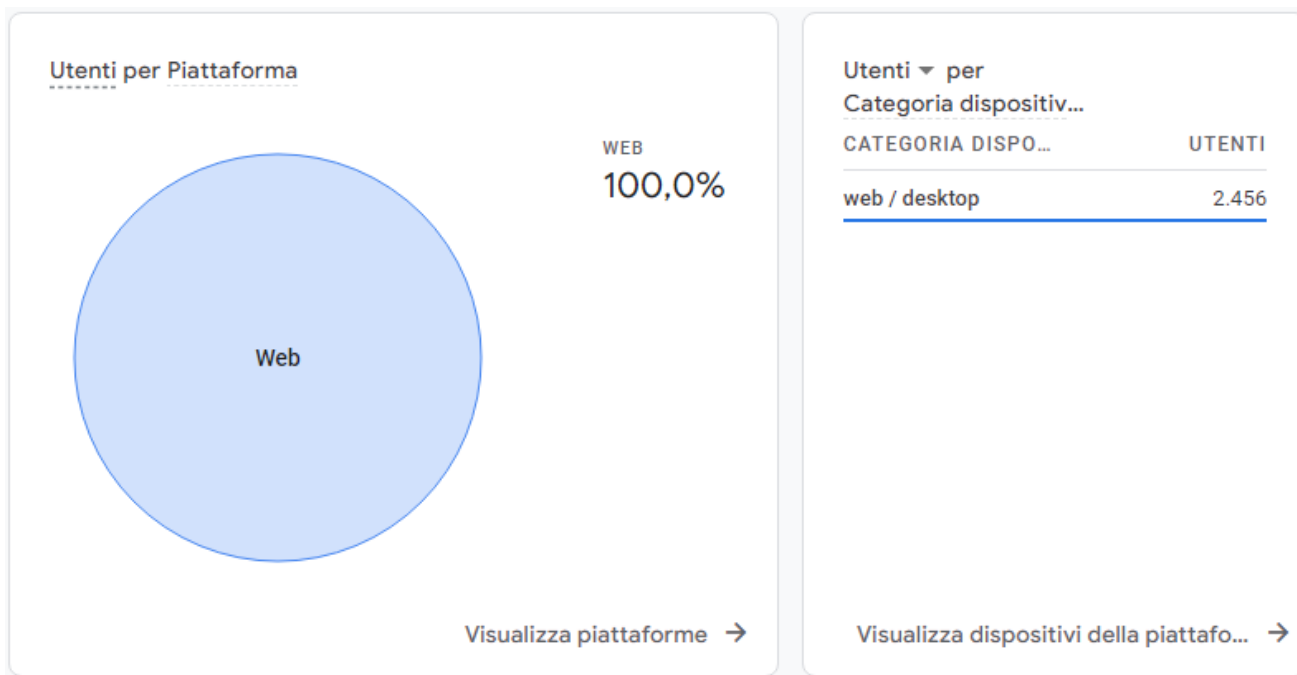

03. PANORAMICA DATI DEMOGRAFICI

Questo rapporto fornisce una rapida **panoramica di tutte le principali variabili relative alle variabili demografiche dei visitatori del tuo sito.**

SPIEGAZIONE DEGLI INDICATORI

SPIEGAZIONE DEGLI INDICATORI

- A) Utenti: indica la piattaforma su cui è stato consultato il tuo sito web.
- B) Utenti: indica la piattaforma e il dispositivo su cui è stato consultato il tuo sito web.