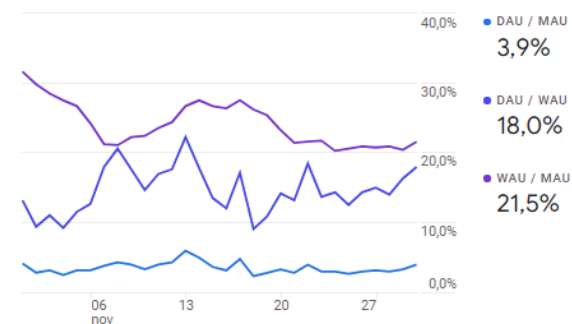

User stickiness