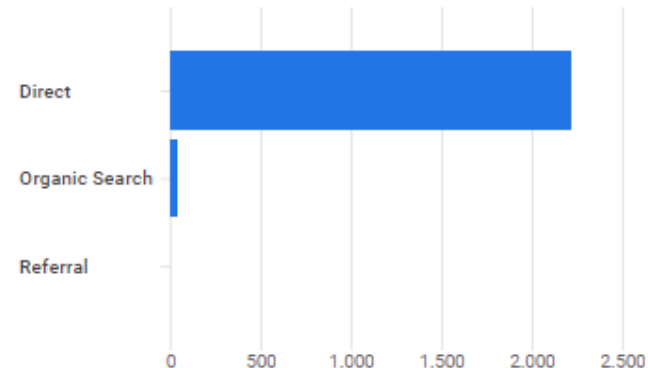

01. PANORAMICA DELL'ACQUISIZIONE

Questo rapporto fornisce una rapida **panoramica di come gli utenti arrivano sul tuo sito web.**

Nuovi utenti per
Gruppo di canali predefinito ... ▾

GRUPPO DI CANALI PRE...	NUOVI UTENTI
Direct	2.215
Organic Search	44
Referral	1

[Visualizza acquisizione utenti →](#)

Sessioni ▾ per
Gruppo di canali predefinito ... ▾

GRUPPO DI CANALI PRE...	SESSIONI
Direct	2.784
Organic Search	737
Referral	36
Organic Social	4
Unassigned	1

[Visualizza acquisizione traffico →](#)

Nuovi utenti per
Gruppo di canali predefinito del primo ut... ▾

[Visualizza acquisizione utenti →](#)

SPIEGAZIONE DEGLI INDICATORI

Indica il numero di visite originate da utenti, da altri siti, tramite motori di ricerca e tramite i social network.