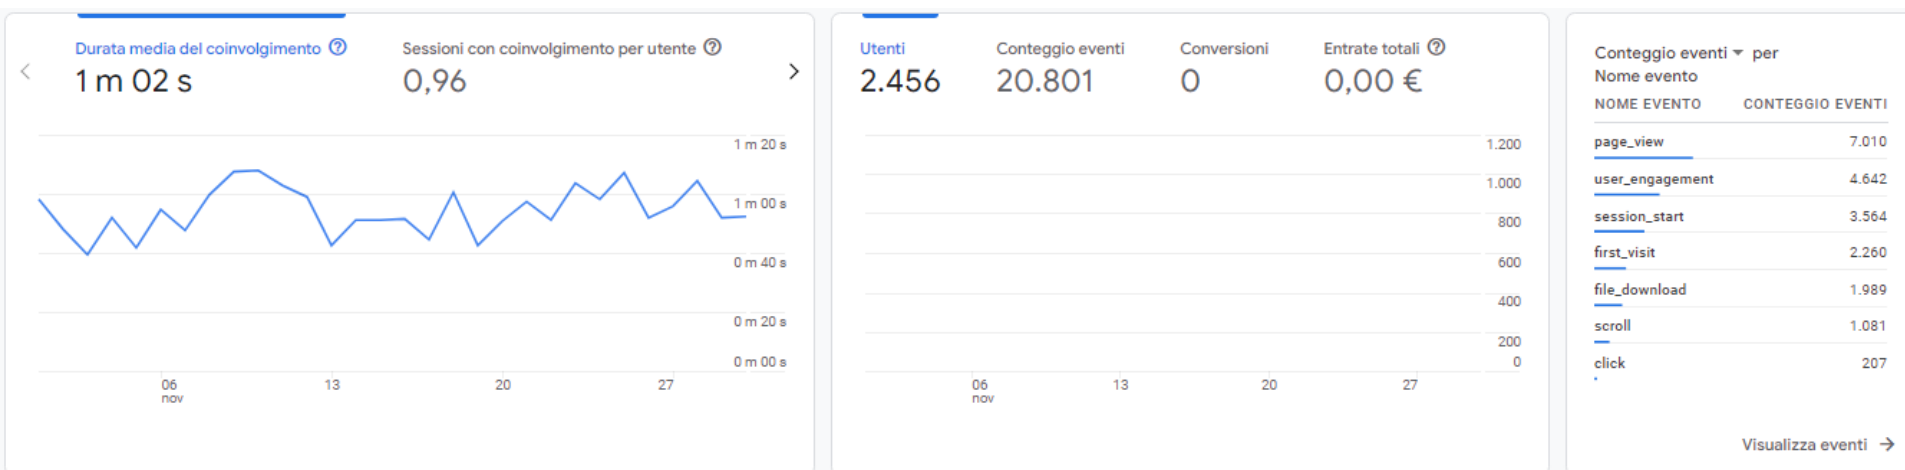

02. PANORAMICA COINVOLGIMENTO

Questo rapporto fornisce una rapida **panoramica di tutte le principali variabili relative alle variabili demografiche dei visitatori del tuo sito.**

SPIEGAZIONE DEGLI INDICATORI

- A) Durata sessione media: indica la durata media di una visita al tuo sito.
- B) Utenti: indica il numero di visitatori che hanno visualizzato il sito.
- C) Eventi: Il numero di volte in cui gli utenti hanno attivato un evento.