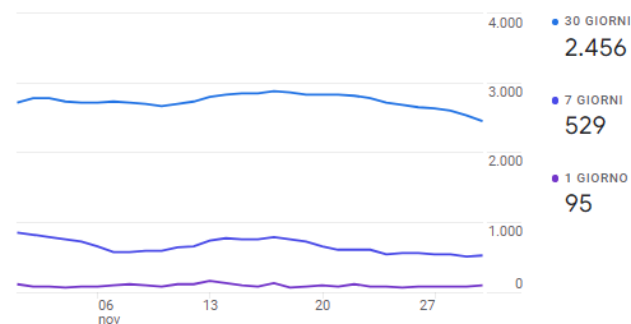

02. PANORAMICA COINVOLGIMENTO

Questo rapporto fornisce una rapida **panoramica di tutte le principali variabili relative alle variabili demografiche dei visitatori del tuo sito.**

Visualizzazioni per Titolo pagina e classe schermata

TITOLO PAGINA E CLASSE SCH...	VISUALIZZAZIONI
Homepage - Piscina di Saronno	1.554
Piscina - Piscina di Saronno	1.168
Palaghiaccio - Piscina di Saronno	1.068
PalaEXBO - Piscina di Saronno	517
13° TROFEO MASTE...scina di Saronno	302
Contatti - Piscina di Saronno	247
News - Piscina di Saronno	175

Visualizza pagine e schermate →

Attività utente nel tempo