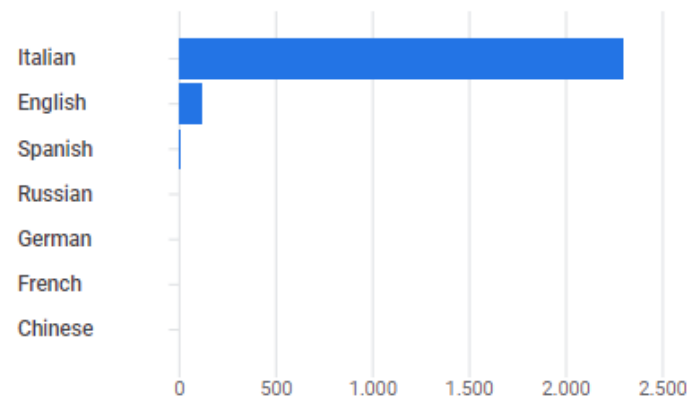

### SPIEGAZIONE DEGLI INDICATORI

- A) Visualizzazioni di pagina: indica il numero totale di pagine visualizzate comprende singole pagine visualizzate più volte.
- B) Utenti: indica il numero di viste al tuo sito in determinati archi di tempo.
- C) Coinvolgimento Utente: indica il coinvolgimento degli utenti attivi in un arco di tempo più ristretto con il loro coinvolgimento in un arco di tempo più ampio.

## 02. PANORAMICA COINVOLGIMENTO

Questo rapporto fornisce una rapida **panoramica di tutte le principali variabili relative alle variabili demografiche dei visitatori del tuo sito.**

Utenti ▾ per Paese

PAESE	UTENTI
Italy	2.411
Germany	10
Switzerland	10
Canada	9
France	7
United Kingdom	7
Spain	5

Visualizza paesi →

Utenti ▾ per Lingua

Visualizza lingue →