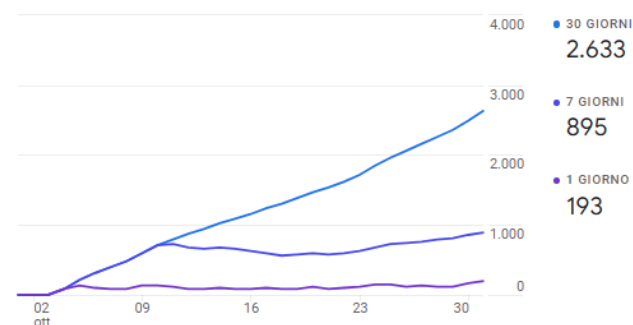

SPIEGAZIONE DEGLI INDICATORI

- A) Durata sessione media: indica la durata media di una visita al tuo sito.
- B) Utenti: indica il numero di visitatori che hanno visualizzato il sito.
- C) Eventi: Il numero di volte in cui gli utenti hanno attivato un evento.

02. PANORAMICA COINVOLGIMENTO

Questo rapporto fornisce una rapida **panoramica di tutte le principali variabili relative alle variabili demografiche dei visitatori del tuo sito.**

Visualizzazioni per Titolo pagina e classe schermata

TITOLO PAGINA E CLASSE SCH...	VISUALIZZAZIONI
Homepage - Piscina di Saronno	1.793
Piscina - Piscina di Saronno	1.291
Palaghiaccio - Piscina di Saronno	1.007
PalaEXBO - Piscina di Saronno	559
FESTA DEL GHIAC...cina di Saronno	430
Contatti - Piscina di Saronno	278
News - Piscina di Saronno	172

[Visualizza pagine e schermate](#) →

Attività utente nel tempo

User stickiness

SPIEGAZIONE DEGLI INDICATORI

- A) Visualizzazioni di pagina: indica il numero totale di pagine visualizzate comprende singole pagine visualizzate più volte.
- B) Utenti: indica il numero di viste al tuo sito in determinati archi di tempo.
- C) Coinvolgimento Utente: indica il coinvolgimento degli utenti attivi in un arco di tempo più ristretto con il loro coinvolgimento in un arco di tempo più ampio.