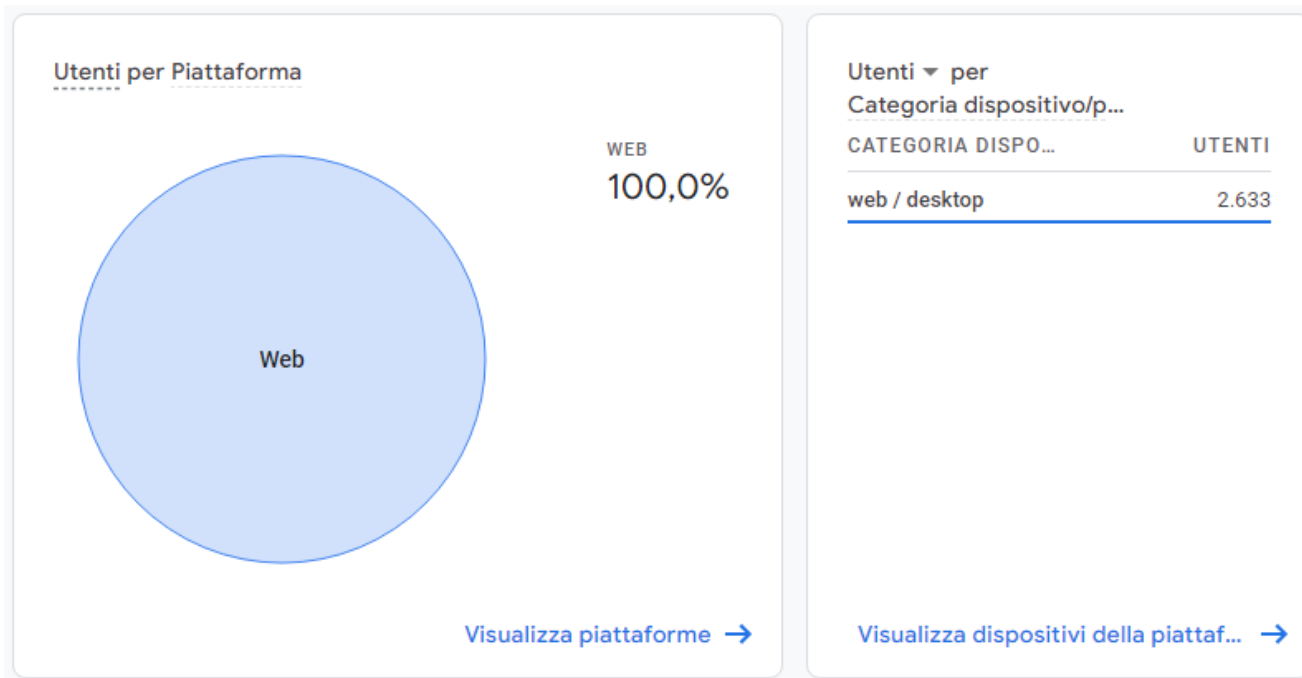

[Visualizza pagine e schermate](#) →

Attività utente nel tempo

User stickiness

SPIEGAZIONE DEGLI INDICATORI

- A) Visualizzazioni di pagina: indica il numero totale di pagine visualizzate comprende singole pagine visualizzate più volte.
- B) Utenti: indica il numero di viste al tuo sito in determinati archi di tempo.
- C) Coinvolgimento Utente: indica il coinvolgimento degli utenti attivi in un arco di tempo più ristretto con il loro coinvolgimento in un arco di tempo più ampio.

02. PANORAMICA COINVOLGIMENTO

Questo rapporto fornisce una rapida **panoramica di tutte le principali variabili relative alle variabili demografiche dei visitatori del tuo sito.**

Utenti ▾ per Paese

PAESE	UTENTI
Italy	2.595
Switzerland	18
Germany	10
Greece	3
United Kingdom	3
Netherlands	2
Sweden	2

[Visualizza paesi →](#)

Utenti ▾ per Lingua

[Visualizza lingue →](#)

SPIEGAZIONE DEGLI INDICATORI

- A) Utenti: indica le specifiche relative alla localizzazione degli utenti che visitano il tuo sito.
- B) Utenti: indica le specifiche relative alla lingua degli utenti che visitano il tuo sito.

03. PANORAMICA DATI DEMOGRAFICI

Questo rapporto fornisce una rapida **panoramica di tutte le principali variabili relative alle variabili demografiche dei visitatori del tuo sito.**

SPIEGAZIONE DEGLI INDICATORI