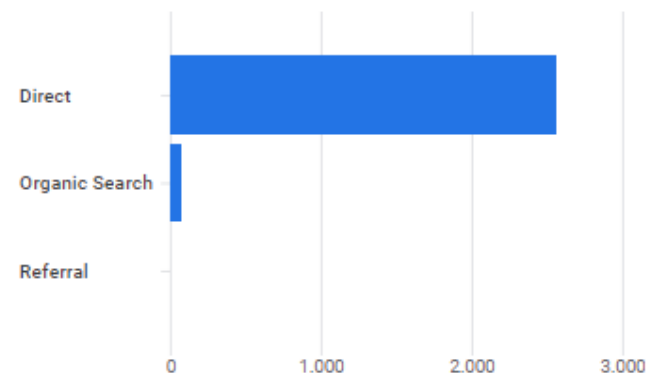

SPIEGAZIONE DEGLI INDICATORI

Indica il numero di viste al tuo sito. Comprende anche i visitatori che ritornano più volte nel sito.

01. PANORAMICA DELL'ACQUISIZIONE

Questo rapporto fornisce una rapida **panoramica di come gli utenti arrivano sul tuo sito web.**

Nuovi utenti per First user default channel group ▼

FIRST USER DEFAULT CH...	NUOVI UTENTI
Direct	2.560
Organic Search	69
Referral	3

[Visualizza acquisizione utenti →](#)

Sessioni ▼ per Session default channel group ▼

SESSION DEFAULT CHAN...	SESSIONI
Direct	3.280
Organic Search	645
Referral	10
Unassigned	3
Organic Social	2

[Visualizza acquisizione traffico →](#)

Nuovi utenti per First user default channel group ▼

[Visualizza acquisizione utenti →](#)

SPIEGAZIONE DEGLI INDICATORI

Indica il numero di visite originate da utenti, da altri siti, tramite motori di ricerca e tramite i social network.

02. PANORAMICA COINVOLGIMENTO

Questo rapporto fornisce una rapida **panoramica di tutte le principali variabili relative alle variabili demografiche dei visitatori del tuo sito.**