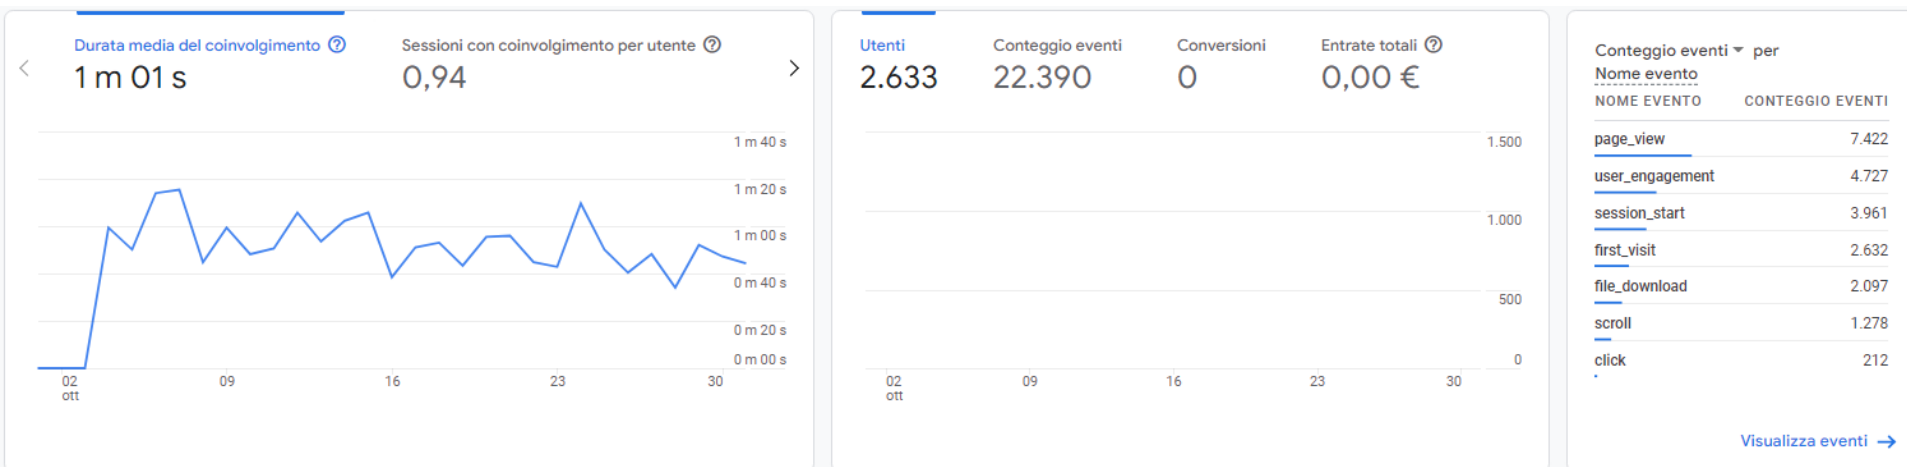

Nuovi utenti per First user default channel group ▼

FIRST USER DEFAULT CH...	NUOVI UTENTI
Direct	2.560
Organic Search	69
Referral	3

[Visualizza acquisizione utenti →](#)

Sessioni ▼ per Session default channel group ▼

SESSION DEFAULT CHAN...	SESSIONI
Direct	3.280
Organic Search	645
Referral	10
Unassigned	3
Organic Social	2

[Visualizza acquisizione traffico →](#)

Nuovi utenti per First user default channel group ▼

[Visualizza acquisizione utenti →](#)

SPIEGAZIONE DEGLI INDICATORI

Indica il numero di visite originate da utenti, da altri siti, tramite motori di ricerca e tramite i social network.

02. PANORAMICA COINVOLGIMENTO

Questo rapporto fornisce una rapida **panoramica di tutte le principali variabili relative alle variabili demografiche dei visitatori del tuo sito.**

SPIEGAZIONE DEGLI INDICATORI

- A) Durata sessione media: indica la durata media di una visita al tuo sito.
- B) Utenti: indica il numero di visitatori che hanno visualizzato il sito.
- C) Eventi: Il numero di volte in cui gli utenti hanno attivato un evento.