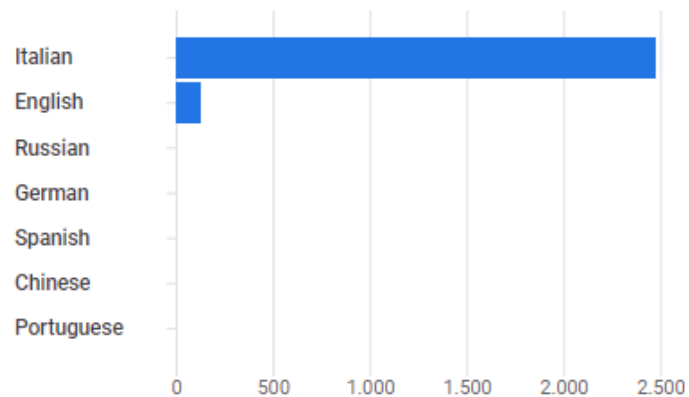

[Visualizza pagine e schermate](#) →

Attività utente nel tempo

User stickiness

SPIEGAZIONE DEGLI INDICATORI

- A) Visualizzazioni di pagina: indica il numero totale di pagine visualizzate comprende singole pagine visualizzate più volte.
- B) Utenti: indica il numero di viste al tuo sito in determinati archi di tempo.
- C) Coinvolgimento Utente: indica il coinvolgimento degli utenti attivi in un arco di tempo più ristretto con il loro coinvolgimento in un arco di tempo più ampio.

02. PANORAMICA COINVOLGIMENTO

Questo rapporto fornisce una rapida **panoramica di tutte le principali variabili relative alle variabili demografiche dei visitatori del tuo sito.**

Utenti ▾ per Paese

PAESE	UTENTI
Italy	2.595
Switzerland	18
Germany	10
Greece	3
United Kingdom	3
Netherlands	2
Sweden	2

[Visualizza paesi →](#)

Utenti ▾ per Lingua

[Visualizza lingue →](#)

SPIEGAZIONE DEGLI INDICATORI

- A) Utenti: indica le specifiche relative alla localizzazione degli utenti che visitano il tuo sito.
- B) Utenti: indica le specifiche relative alla lingua degli utenti che visitano il tuo sito.