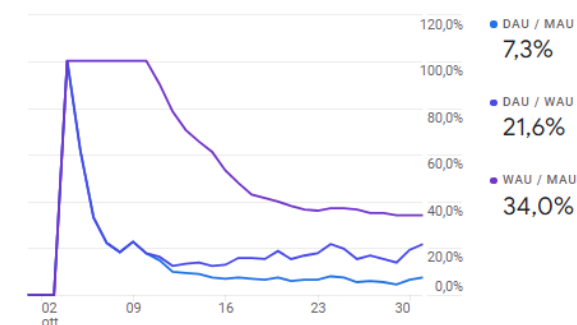

SPIEGAZIONE DEGLI INDICATORI

- A) Durata sessione media: indica la durata media di una visita al tuo sito.
- B) Utenti: indica il numero di visitatori che hanno visualizzato il sito.
- C) Eventi: Il numero di volte in cui gli utenti hanno attivato un evento.

02. PANORAMICA COINVOLGIMENTO

Questo rapporto fornisce una rapida **panoramica di tutte le principali variabili relative alle variabili demografiche dei visitatori del tuo sito.**

Visualizzazioni per Titolo pagina e classe schermata

TITOLO PAGINA E CLASSE SCH...	VISUALIZZAZIONI
Homepage - Piscina di Saronno	1.793
Piscina - Piscina di Saronno	1.291
Palaghiaccio - Piscina di Saronno	1.007
PalaEXBO - Piscina di Saronno	559
FESTA DEL GHIAC...cina di Saronno	430
Contatti - Piscina di Saronno	278
News - Piscina di Saronno	172

[Visualizza pagine e schermate](#) →

Attività utente nel tempo

User stickiness

SPIEGAZIONE DEGLI INDICATORI

- A) Visualizzazioni di pagina: indica il numero totale di pagine visualizzate comprende singole pagine visualizzate più volte.
- B) Utenti: indica il numero di viste al tuo sito in determinati archi di tempo.
- C) Coinvolgimento Utente: indica il coinvolgimento degli utenti attivi in un arco di tempo più ristretto con il loro coinvolgimento in un arco di tempo più ampio.