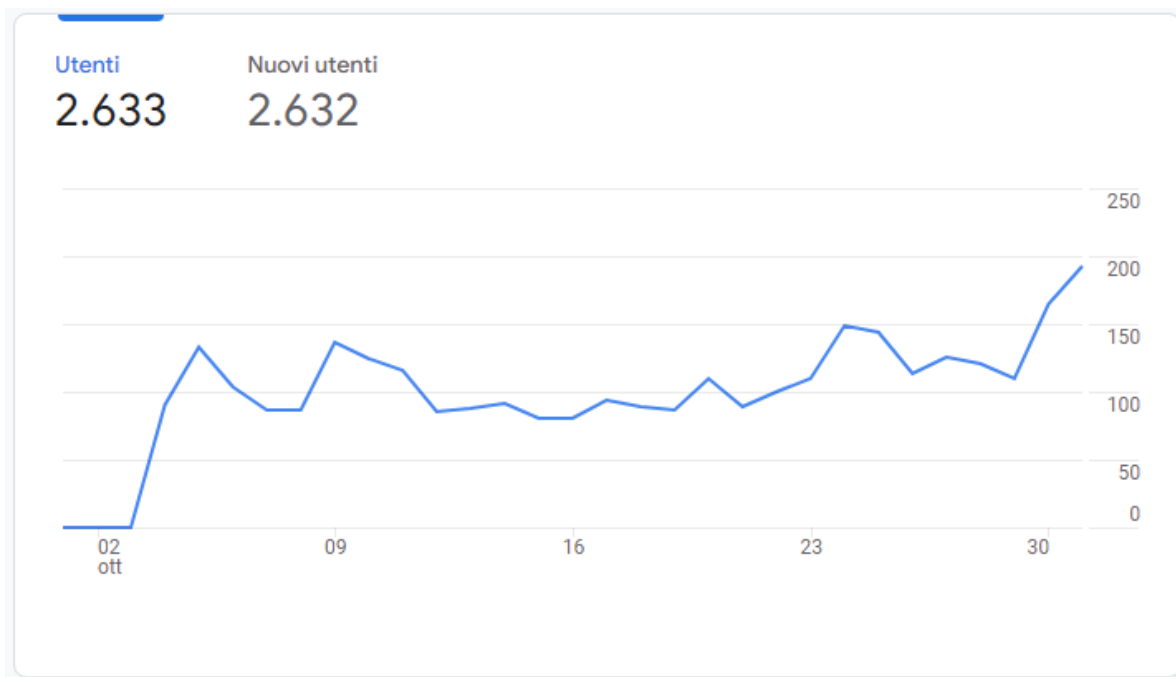

SERVIZIO

WEB ANALYTICS

Piscina di Saronno

00. INDICE

1. Panoramica dell'acquisizione
2. Panoramica Coinvolgimento
3. Panoramica Dati Demografici
4. Newsletter
5. Contatti

01. PANORAMICA DELL'ACQUISIZIONE

Questo rapporto fornisce una rapida **panoramica di come gli utenti arrivano sul tuo sito web.**

SPIEGAZIONE DEGLI INDICATORI

Indica il numero di viste al tuo sito. Comprende anche i visitatori che ritornano più volte nel sito.

01. PANORAMICA DELL'ACQUISIZIONE

Questo rapporto fornisce una rapida **panoramica di come gli utenti arrivano sul tuo sito web.**

Nuovi utenti per First user default channel group ▼

FIRST USER DEFAULT CH...	NUOVI UTENTI
Direct	2.560
Organic Search	69
Referral	3

[Visualizza acquisizione utenti →](#)

Sessioni ▼ per Session default channel group ▼

SESSION DEFAULT CHAN...	SESSIONI
Direct	3.280
Organic Search	645
Referral	10
Unassigned	3
Organic Social	2

[Visualizza acquisizione traffico →](#)

Nuovi utenti per First user default channel group ▼

[Visualizza acquisizione utenti →](#)